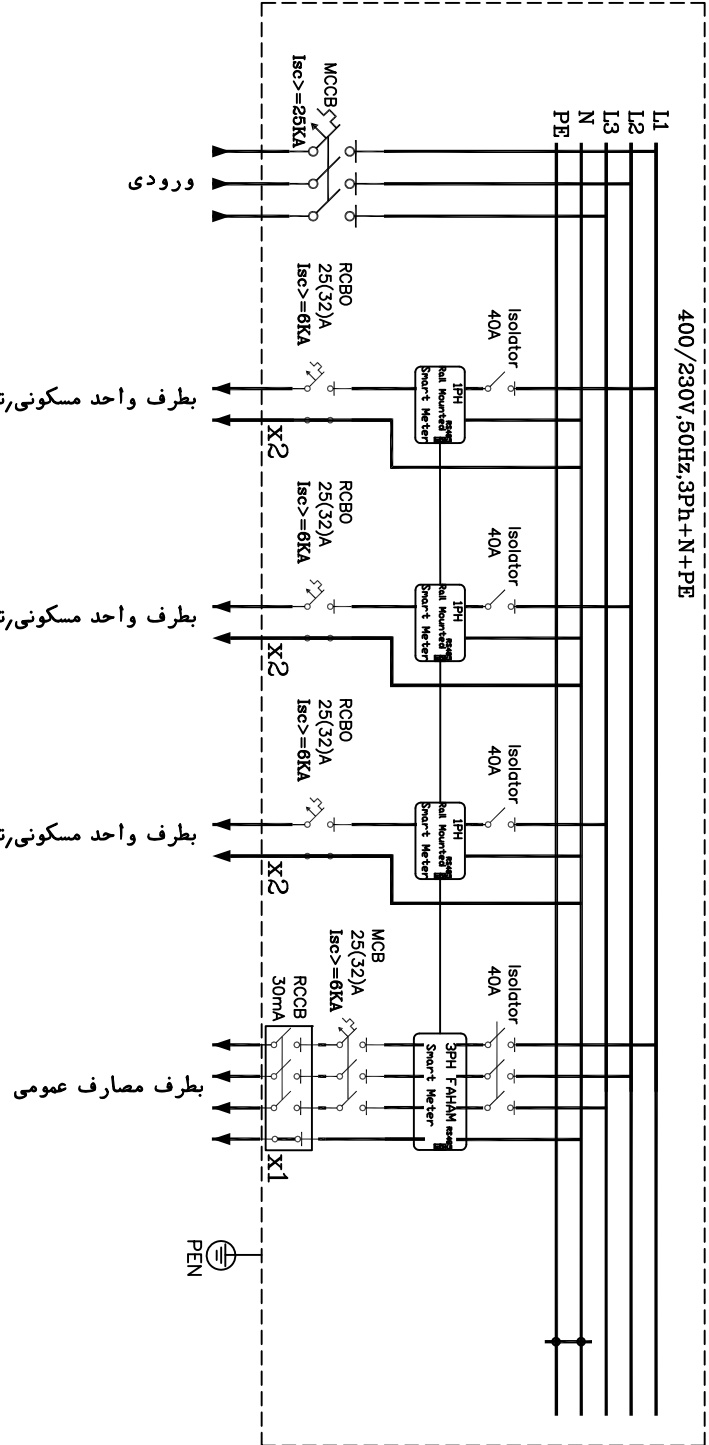

### تأخیر صوت:

- ۱- میبعت دنبالگ بس نم تهج جورخ نانتا اوموم ز مروی د یب ن ج ولت یم زل یم دش ب.
- ۲- یبسن میس یلرتنک ود جوز مهیبت رد دلش یس م م حطس عطاق ۰.۱۲mm، تهج ط بتر س ب RS485 یم زل تس.
- ۳- حطس عطاق م یس لون مهیخت ی مروتنک یلایر ۱/۵ mm یس ده وخ دوب.
- ۴- هظفح م روتنک مولع رب رد نوب لفق برده ی رد مزین کم لفق ز لخد یم دش ب.
- ۵- لفق شخ مروتنک، یسن م یز لبق بملپ یم دش ب.
- ۶- مزین کم لفق برد روتنک رد شخ یلخ د برد روتنک ب یسرتست د ز شخ یورو ولت برد رطن متفرگ دوش ت رد تروص لفق برد روتنک ز لخد ولت نکم زب نبرد روتنک ز نوری دوخ مهش دن دش ب.
- ۷- رگ یجورخ ولت ز لب دش به هظفح م بسن روتنک ول نینرت ه ج هب ج دنه وخ دش.
- ۸- رب یور مینش یه دیلک یلص یس ی رب روک قیغ بسن دوش.
- ۹- مهیبت مهیرد وه ق ب طم در دن تس یم زل یم دش ب.
- ۱۰- زیس ل نینرت یه یجورخ یس ی رب س لب ک یه لصلتم ب نآ ج رط روم موبرم گنه ده دوش.

### 6 Rail Mounted Counter + 1x3ph Counter

بطرف واحد مسکونی/تجاری و یا ...

بطرف واحد مسکونی/تجاری و یا ...

بطرف واحد مسکونی/تجاری و یا ...

بطرف مصارف عمومی

طرح: رحمانی - سناخوان	<b>شرکت توزیع نیروی برق تبریز</b>			
ترسیم: جهانشیر - منافی	دفتر مهندسی و نظارت		معاونت برنامه ریزی و مهندسی	
کنترل: رابطیان	MP (6+1) ریلی			
تصویب: جهان بین	□ - ۳	■ - ۲	□ - ۱	شماره بازنگری:
تاریخ: ۱۴۰۳/۰۲/۰۶				تاریخ بازنگری:
				نام فایل / شماره نقشه:
				تیب: روکار دیواری

- ۱- تی عر ت صخشم یف ی هولت دنج یروتنک ت کرش عیزوت یورین قورب زیرت یم زل یم دش ب.
- ۲- تی عر لول روتنک نییعت ت م زل ی مریخ م یب یز، نیف و نیومآ ی ه ی هولت فیضی، شرف دنج یروتنک میقتسم (روتنک یلیردن مشروه) بسن رد عتجم یه کنوگسم و عرخت غروم ۱۴۰۱/۰۹ یم زل یم دش ب.
- ۳- مدیزس ولت مزل تس لبق ز عورش هب تخس تبسن مبخ هرف شرفس ولت روتنک م دق دی م.
- ۴- میل موزن ه م ب ریم یسن تس.
- ۵- ریغ دعب ولت رد مودوم 10% ± زجم تس.