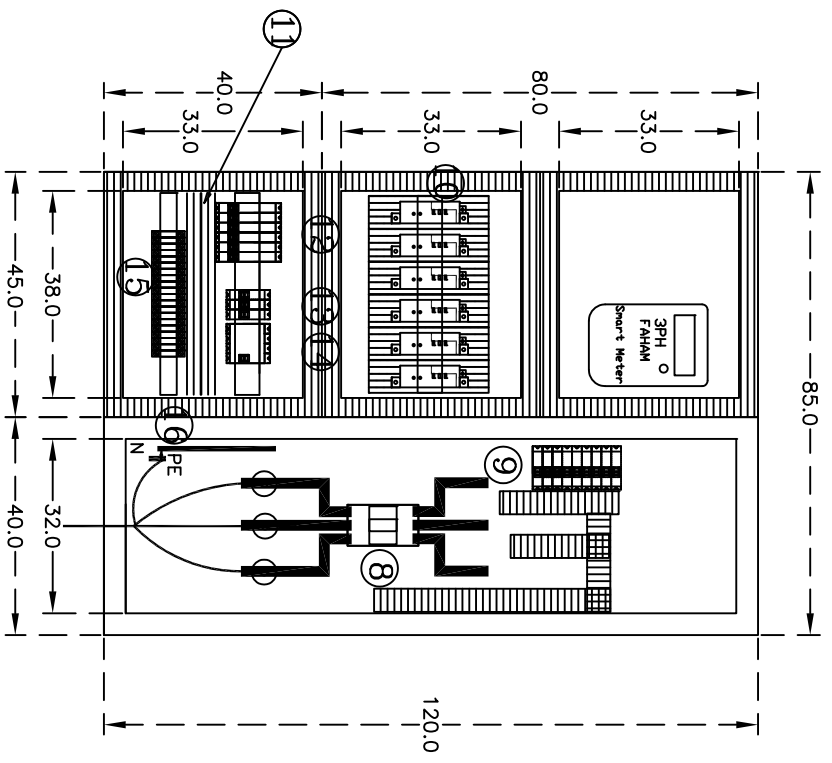

### تأخیر صوت:

- ۱- میبعت دنبالگ بس نم تهج جورخ نانتا اوموم ز مروی د یب ن ج ولت یم زل یم دش ب.
- ۲- یبسن میس یلرتنک ود جوز مهیبت رد دلش یس م م حطس عطاق ۰.۱۲mm، تهج ط بتر س ب RS485 یم زل تس.
- ۳- حطس عطاق م یس لون مهیخت ی مروتنک یلایر ۱/۵ mm یس ده وخ دوب.
- ۴- هظفح م روتنک مولع رب رد نوب لفق برده ی رد مزین کم لفق ز لخد یم دش ب.
- ۵- لفق شخ مروتنک، یسن م یز لبق بملپ یم دش ب.
- ۶- مزین کم لفق برد روتنک رد شخ یلخ د برد روتنک ب یسرتست د ز شخ یورو ولت برد رطن متفرگ دوش ت رد تروص لفق برد روتنک ز لخد ولت نکم زب نبرد روتنک ز نوری دوخ مهش دن دش ب.
- ۷- رگ یجورخ ولت ز لب دش به هظفح م بسن روتنک ول نینرت ه ج هب ج دنه وخ دش.
- ۸- رب یور مینش یه دیلک یلص یس ی رب روک قیغ بسن دوش.
- ۹- مهیبت مهیرد وه ق ب طم در دن تس یم زل یم دش ب.
- ۱۰- زیس ل نینرت یه یجورخ یس ی رب س لب ک یه لصلتم ب نآ ج رط روم موبرم گنه ده دوش.

### 6 Rail Mounted Counter + 1x3ph Counter

بطرف واحد مسکونی/تجاری و یا ...

بطرف واحد مسکونی/تجاری و یا ...

بطرف واحد مسکونی/تجاری و یا ...

بطرف مصارف عمومی

طرح: رحمانی - سناخوان	<b>شرکت توزیع نیروی برق تبریز</b>			
ترسیم: جهانشیر - منافی	دفتر مهندسی و نظارت		معاونت برنامه ریزی و مهندسی	
کنترل: رابطیان	MP (6+1) ریلی			
تصویب: جهان بین	□ - ۳	■ - ۲	□ - ۱	شماره بازنگری:
تاریخ: ۱۴۰۳/۰۲/۰۶				تاریخ بازنگری:
				نام فایل / شماره نقشه:
				تیب: روکار دیواری