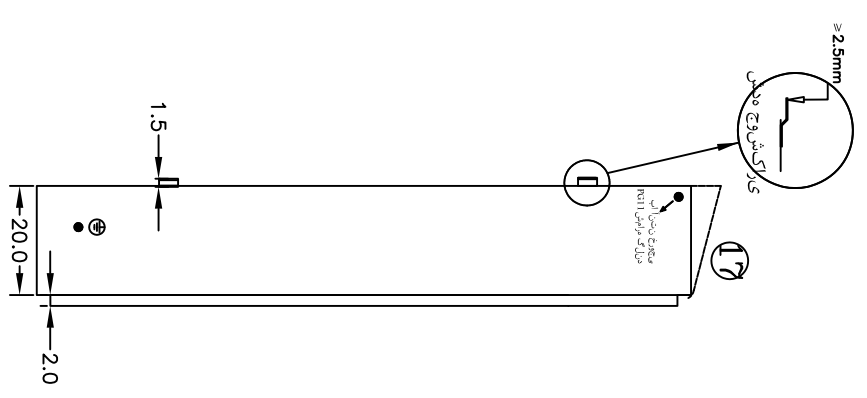

### 6 Rail Mounted Counter + 1x3ph Counter

بطرف واحد مسکونی/تجاری و یا ...

بطرف واحد مسکونی/تجاری و یا ...

بطرف واحد مسکونی/تجاری و یا ...

بطرف مصارف عمومی

طرح: رحمانی - سناخوان	<b>شرکت توزیع نیروی برق تبریز</b>			
ترسیم: جهانشیر - منافی	دفتر مهندسی و نظارت		معاونت برنامه ریزی و مهندسی	
کنترل: رابطیان	MP (6+1) ریلی			
تصویب: جهان بین	□ - ۳	■ - ۲	□ - ۱	شماره بازنگری:
تاریخ: ۱۴۰۳/۰۲/۰۶				تاریخ بازنگری:
				نام فایل / شماره نقشه:
				تیب: روکار دیواری